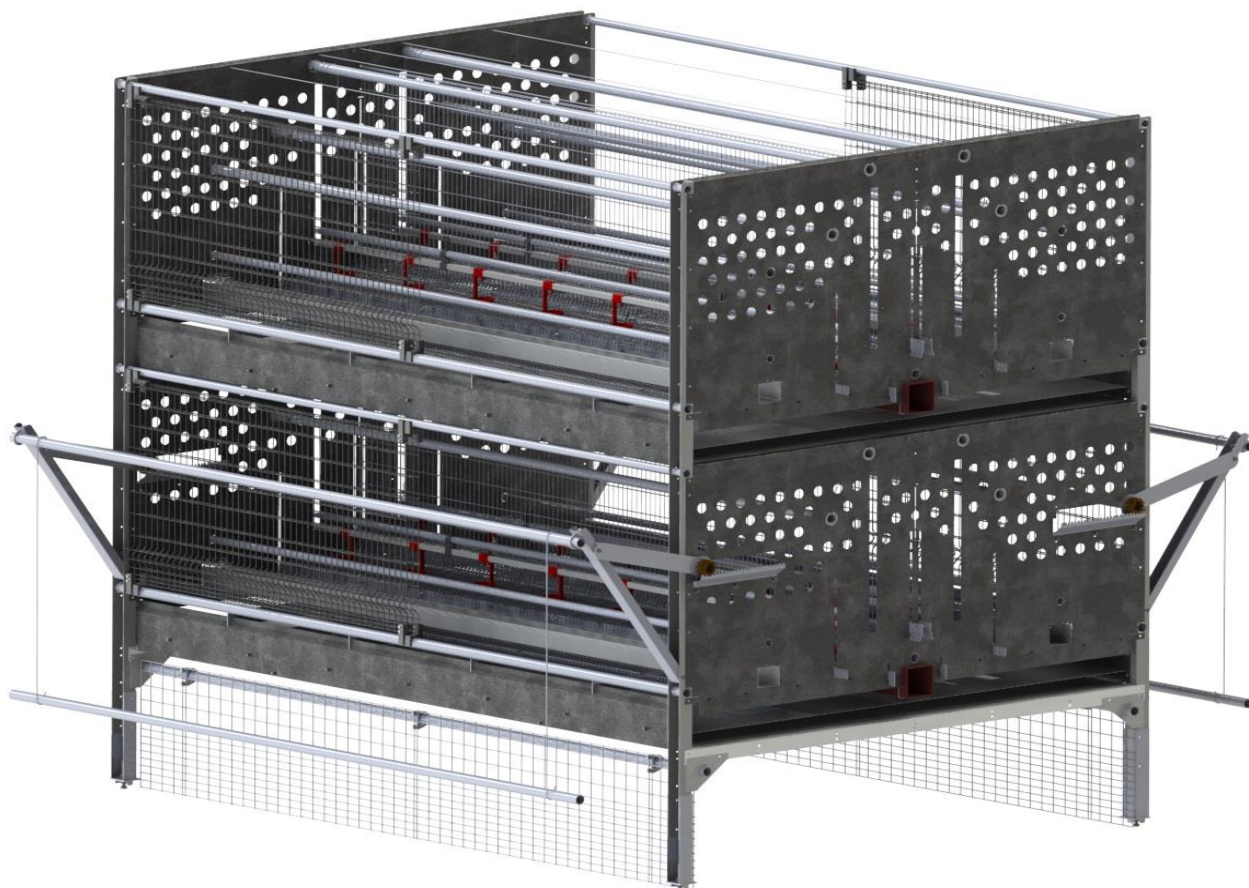

VOLUTION-2 System do odchowu

- Kurki łatwo uczą się poruszania po systemie
- Kurki są przygotowywane do korzystania z systemów wolierowych
- Szybki i łatwy dostęp do ptaków

Układ

- System 2 kondygnacji
- Podział na sekcje wewnątrz systemu
- Na każdym poziomie są paszociągi i linie pojenia dla ptaków
- Jeden lub kilka rzędów systemu odchowu
- Doskonały nadzór nad stadem i łatwa kontrola

Funkcje

- Regulacja wysokości platform i linii pojenia wewnątrz systemu
- Podwójne rozsuwane drzwi pozwalają na łatwy dostęp do ptaków i zapewniają bezpieczne zamknięcie ptaków
- Rozszerzalna grzęda pomaga ptakom wejść na górne piętro
- Ruchomy pręt wewnątrz systemu ułatwia skakanie na grzędy zewnętrzne

Etapy działania

- W pierwszych tygodniach ptaki mają dostęp do dwóch kondygnacji systemu oddzielonych od reszty przesuwными drzwiami. W miarę dorastania, platformy i linie pojenia są stopniowo podwyższane. Ptaki szybko uczą się poruszania po systemie.
- Po kilku tygodniach, drzwi zostają otwarte by pozwolić ptakom korzystać z podłogi między rzędami. Ponieważ kurki wiedzą jak poruszać się po systemie, łatwo trafią do swych miejsc w nocy. Dostęp do powierzchni pod systemem jest zamykany składanymi ogrodzeniami z siatki drucianej. Grzęda jest rozszerzana na zewnątrz tak, aby ptaki mogły skakać na drugą kondygnację.
- Kilka tygodni później ogrodzenia z siatki drucianej pod systemem zostają otwarte, pozwalając ptakom na użycie całej powierzchni pod systemem.